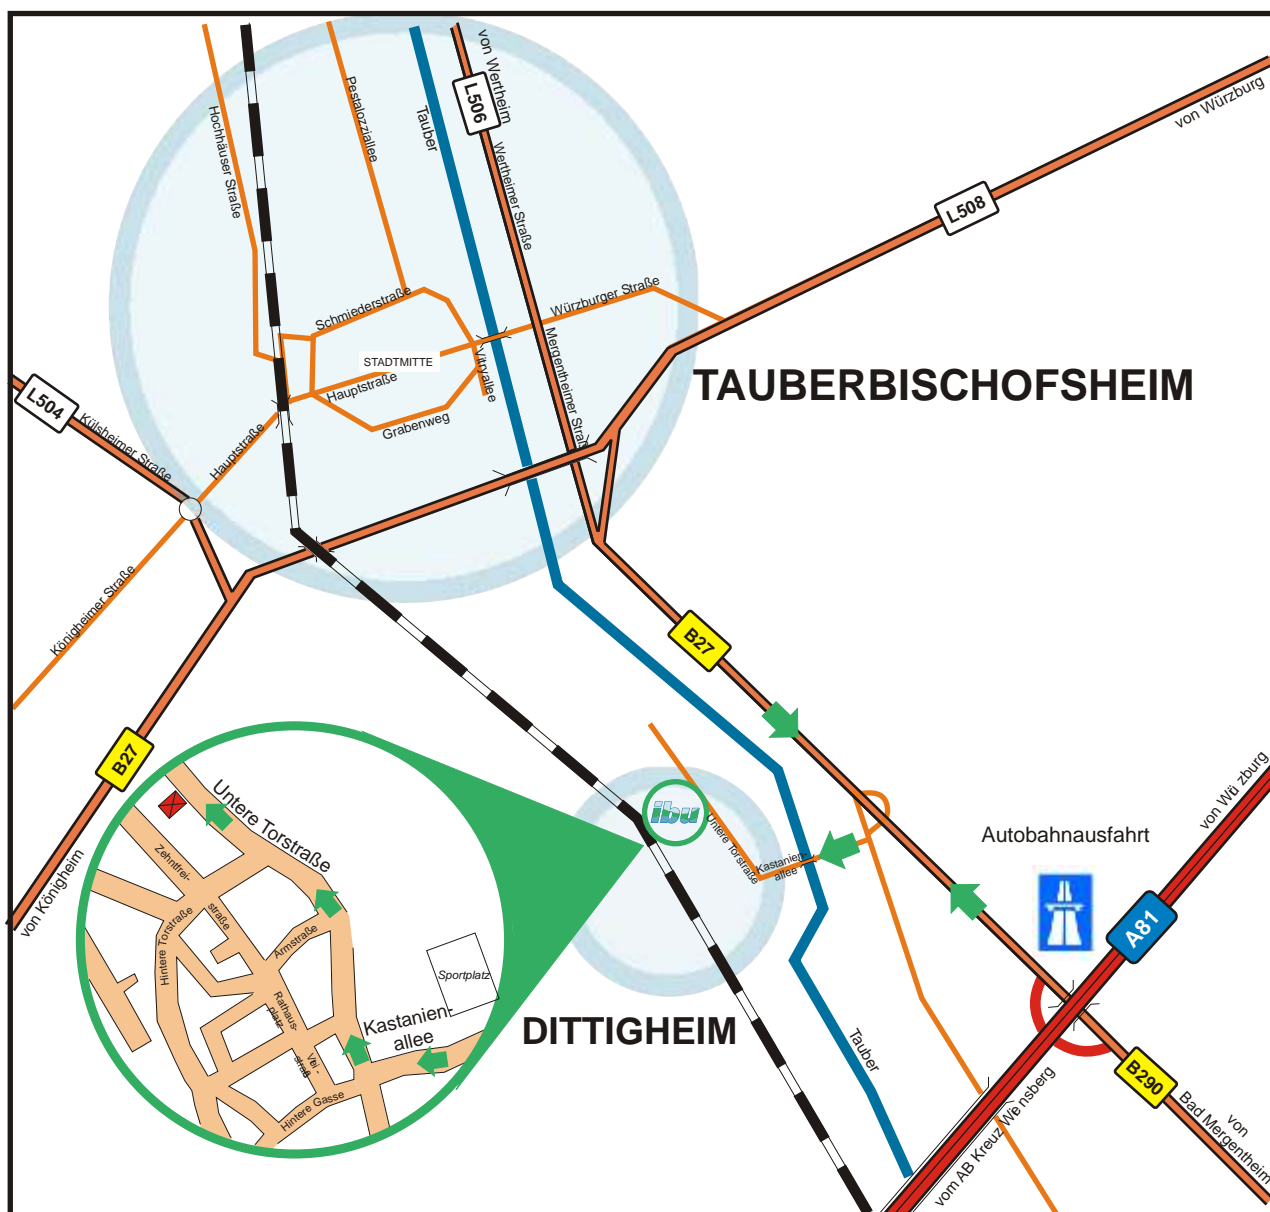

# SO FINDEN SIE UNS

Untere Torstraße 21  
97941 Tauberbischofsheim  
Tel.: (0 93 41) 89 09 - 0

## MIT DEM AUTO

Autobahn A81, Ausfahrt Tauberbischofsheim  
Richtung Tauberbischofsheim, Abzweigung Dittigheim